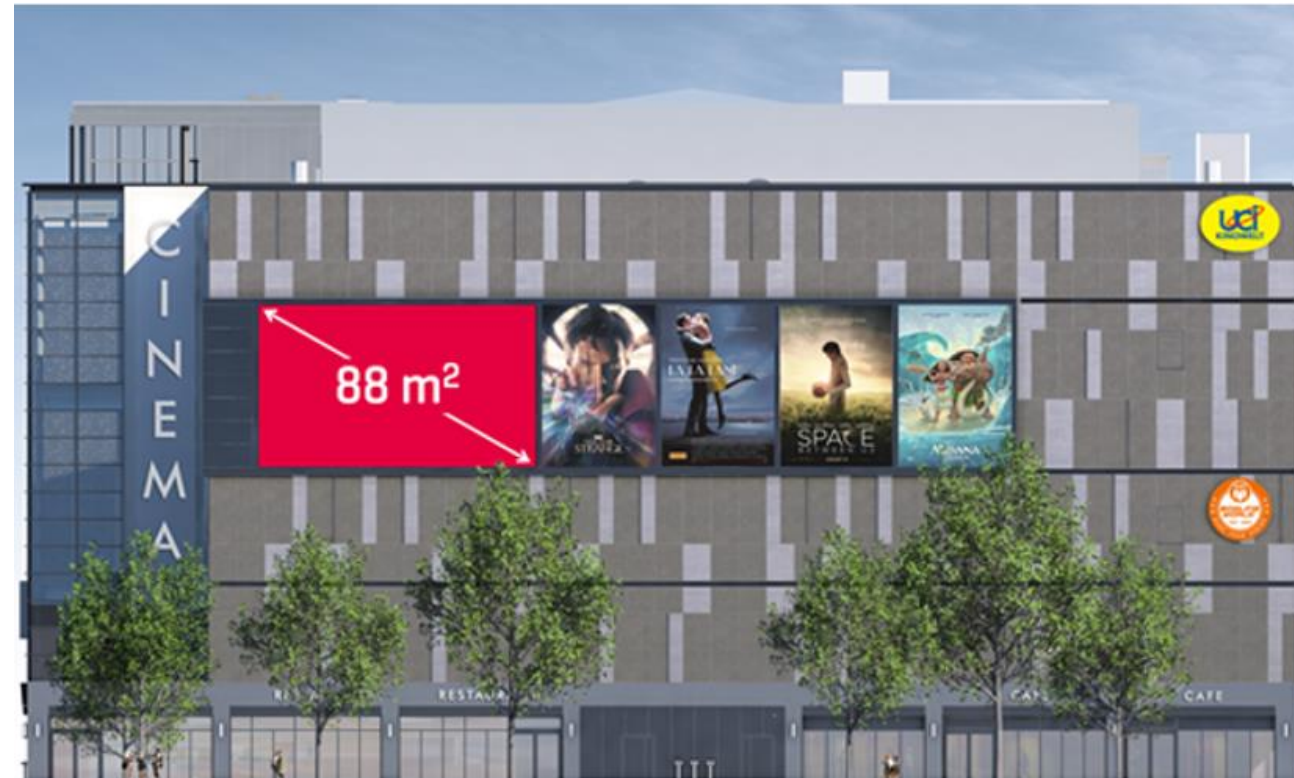

- **Music Hall Screen West (2)**

• Anzahl:	1
• Screen:	1
• Größe	72 m ²
• Verhältnis:	16:9

ÜBERSICHT MEDIEN NETZWERK

1. NETZ: PLATZNETZWERK (1-6)

- Kino Screen Nord (3)

■	• Anzahl:	1
	• Screens:	1
	• Größe:	88 m ²
	• Verhältnis:	16:9

ÜBERSICHT MEDIEN NETZWERK

1. NETZ: PLATZNETZWERK (1-6)

- Kino Screen Ost (4)

- Anzahl: 1
- Screens: 1
- Größe: 88 m²
- Verhältnis: 16:9

ÜBERSICHT MEDIEN NETZWERK

1. NETZ: PLATZNETZWERK (1-6)

- **Music Hall Corner Screen (5)**