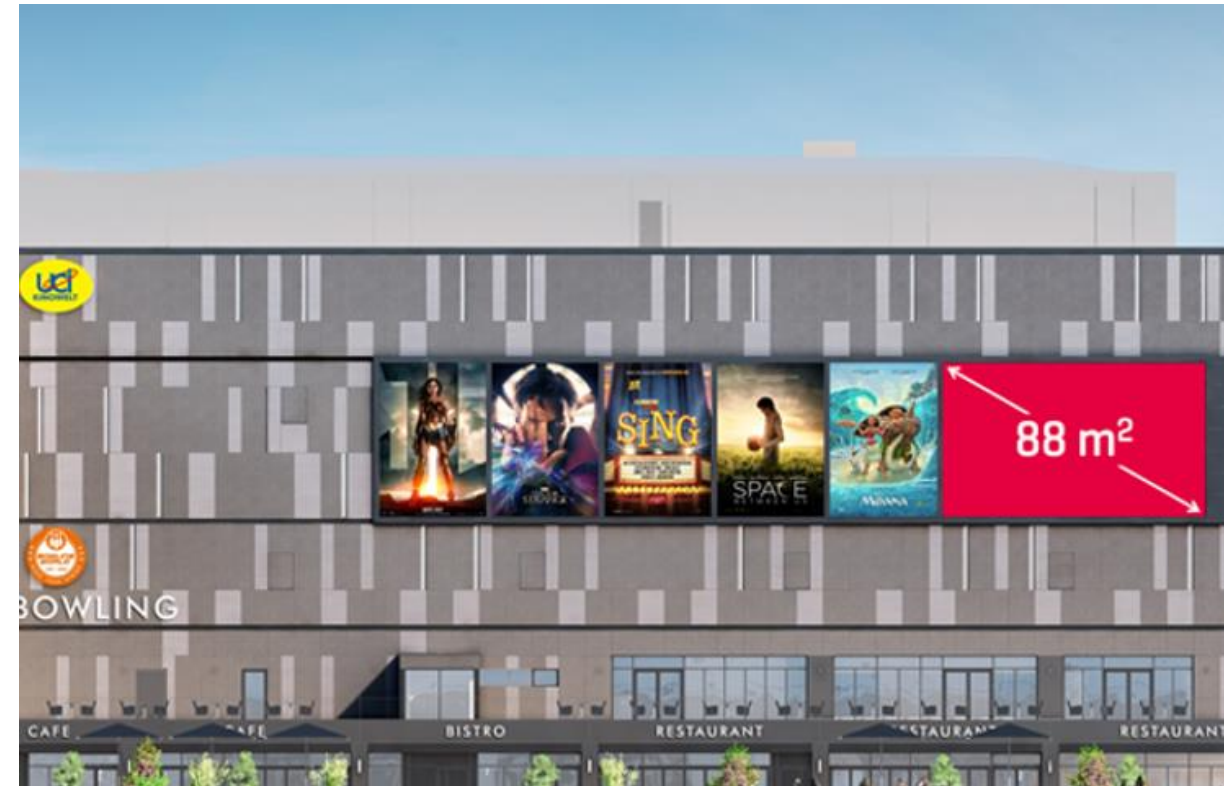

- **Music Hall Screen West (2)**

• Anzahl:	1
• Screen:	1
• Größe	72 m ²
• Verhältnis:	16:9

ÜBERSICHT MEDIEN NETZWERK

1. NETZ: PLATZNETZWERK (1-6)

- Kino Screen Nord (3)

■	• Anzahl:	1
	• Screens:	1
	• Größe:	88 m ²
	• Verhältnis:	16:9

ÜBERSICHT MEDIEN NETZWERK

1. NETZ: PLATZNETZWERK (1-6)

- Kino Screen Ost (4)

- Anzahl: 1
- Screens: 1
- Größe: 88 m²
- Verhältnis: 16:9

ÜBERSICHT MEDIEN NETZWERK

1. NETZ: PLATZNETZWERK (1-6)

- **Music Hall Corner Screen (5)**